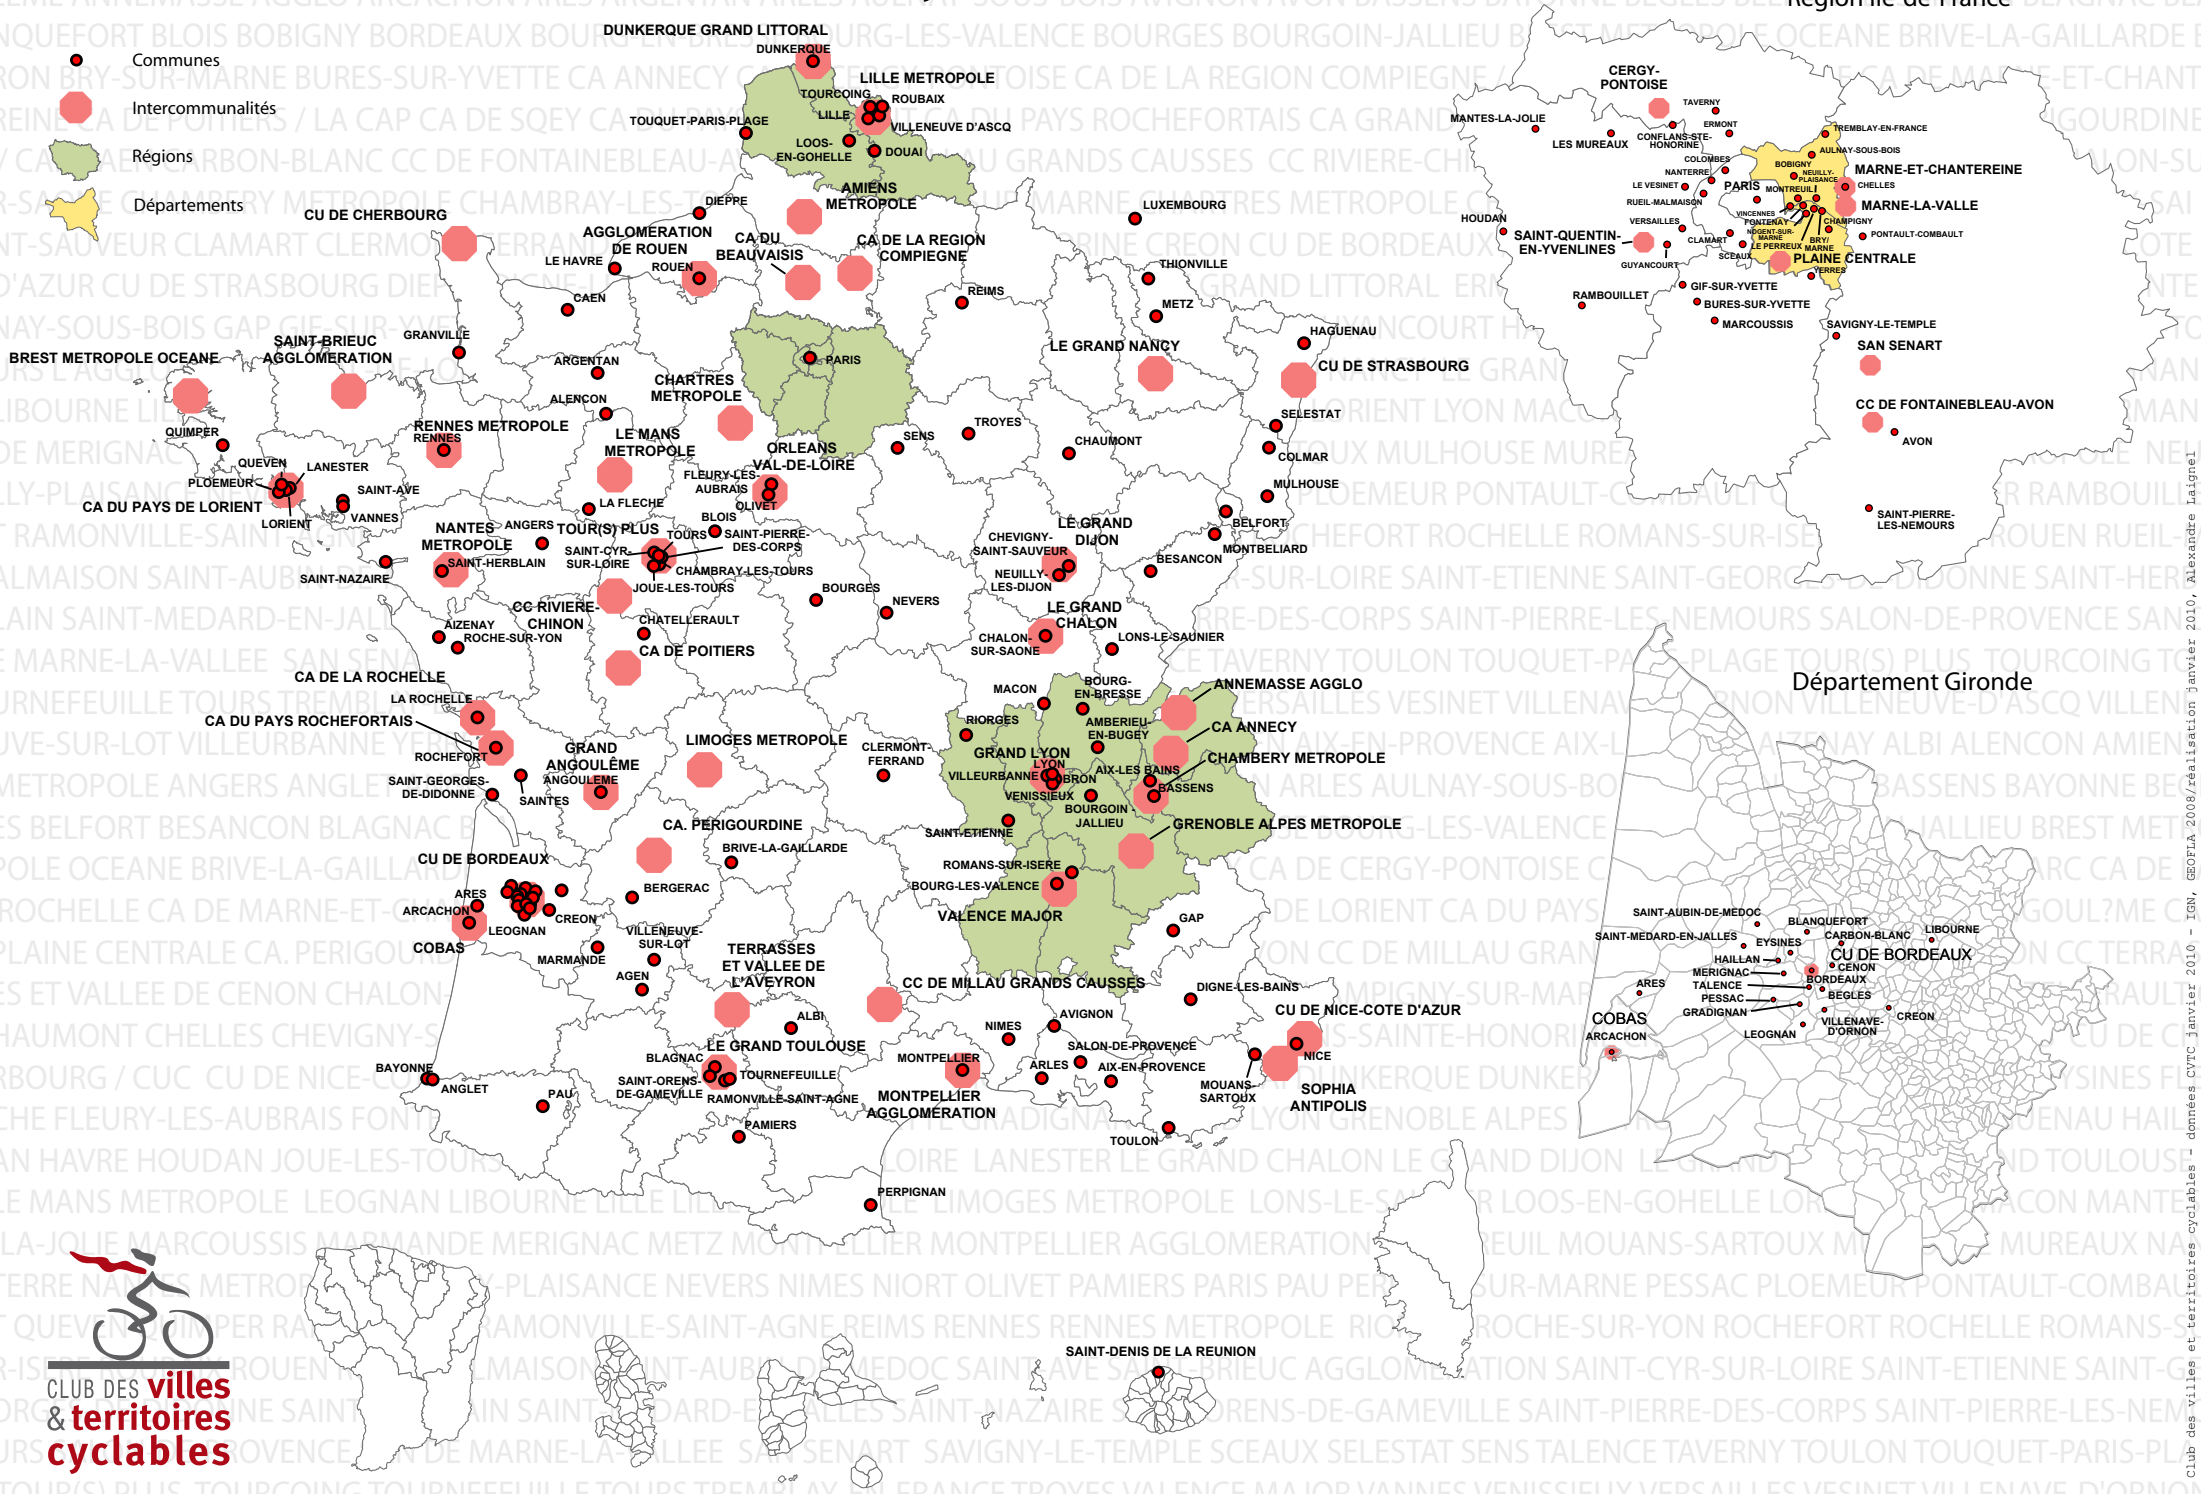

# Les adhérents du Club des villes et territoires cyclables - Janvier 2010

- Communes
- Intercommunalités
- Régions
- Départements

Région Ile-de-France

Département Gironde

Club des villes et territoires cyclables - données CVTC janvier 2010 - IGN, GEOFLA 2008/réalisation janvier 2010, Alexandre Lagrange