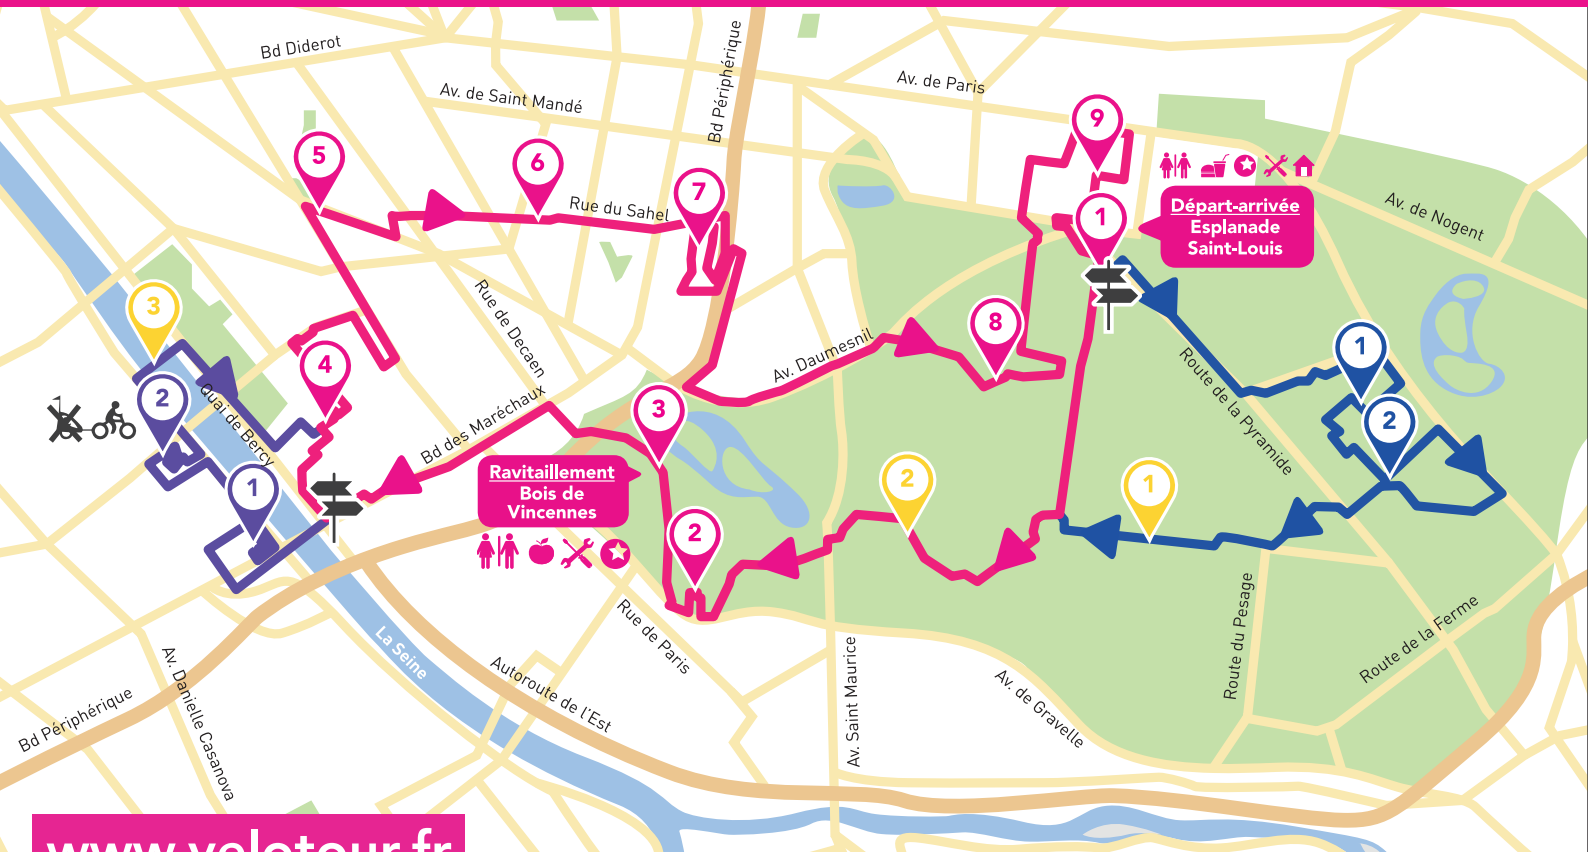

PARIS 11 JUIN 2017

VÉLOTOUR

L'événement insolite de SNCF RÉSEAU

BOUCLE PRINCIPALE - 17 KM

- 1 VILLAGE - ESPLANADE SAINT LOUIS
- 2 VÉLODROME JACQUES ANQUETIL
- 3 RAVITAILLEMENT - BOIS DE VINCENNES
- 4 MUSÉE DES ARTS FORAINS:
FERMETURE À 13H45
- 5 MAIRIE PARIS 12
- 6 COULÉE VERTE RENÉ-DUMONT
- 7 STADE ALAIN MIMOUN
- 8 CENTRE ÉQUESTRE BAYARD UCPA
- 9 CHÂTEAU DE VINCENNES

BOUCLE OPTIONNELLE (1) - 5 KM

- 1 INSEP
- 2 STADE DE BASEBALL - PERSHING

BOUCLE OPTIONNELLE (2) - 4KM

- 1 ÉCOLE NATIONALE SUPÉRIEURE D'ARCHITECTURE PARIS-VAL DE SEINE
- 2 LES FRIGOS

OUVREZ LES YEUX !

- 1 BELVÉDÈRE DU BOIS DE VINCENNES
 - 2 SCULPTURE SUR ARBRE - CHOUETTE
 - 3 PASSERELLE SIMONE DE BEAUVOIR
- ➔ DÉPART BOUCLE OPTONNELLE